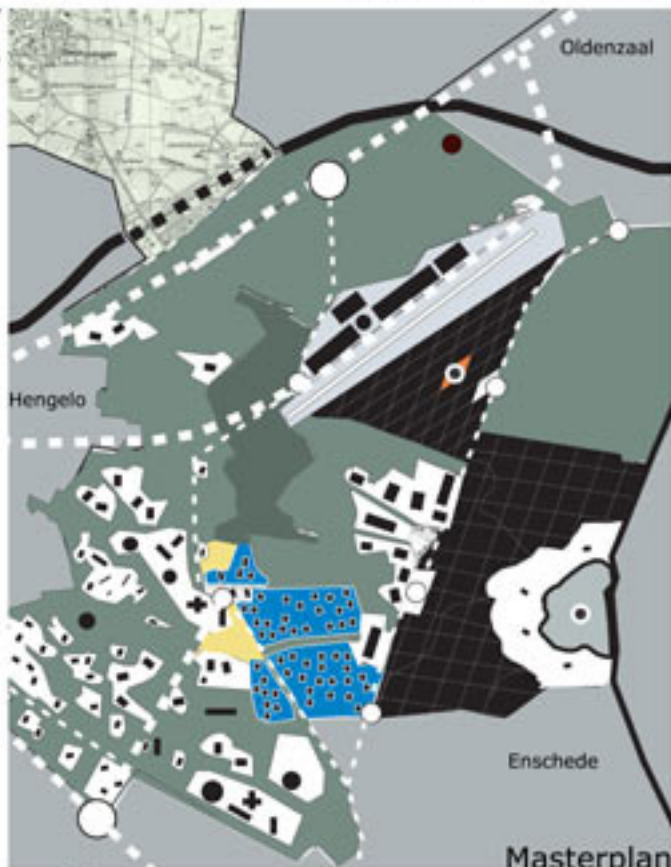

ZICHT VANAF LONNEKERBERG

ZICHT VANAF ZUID-OLDENZAAL

CHRISTIAAN ZANOSTRA
RICHARD HERELJGERS
ROBERT WIENH
MICHAEL LUBBERS

FLEXIBILITEIT

Fasering in de tijd
'Metropool Twente'

CHRISTIAAN ZANOSTRA
RICHARD HERELIGERS
ROBERT WIENH
MICHAEL LUBBERS

From a 'central park' to central metropolis

TWENTE METROPOLIS 2100

Legenda

- Bos en landgebruikszone
- retributiekken en wonen
- Kerncentrum
- Vliegbase
- Stedelijk gebied
- metropolis centrum
- Metropolis
- Stations
- Snelweg
- Wateruiveringsgebieden
- Neduch centrum
- landelijk gebied
- Spoorlijn